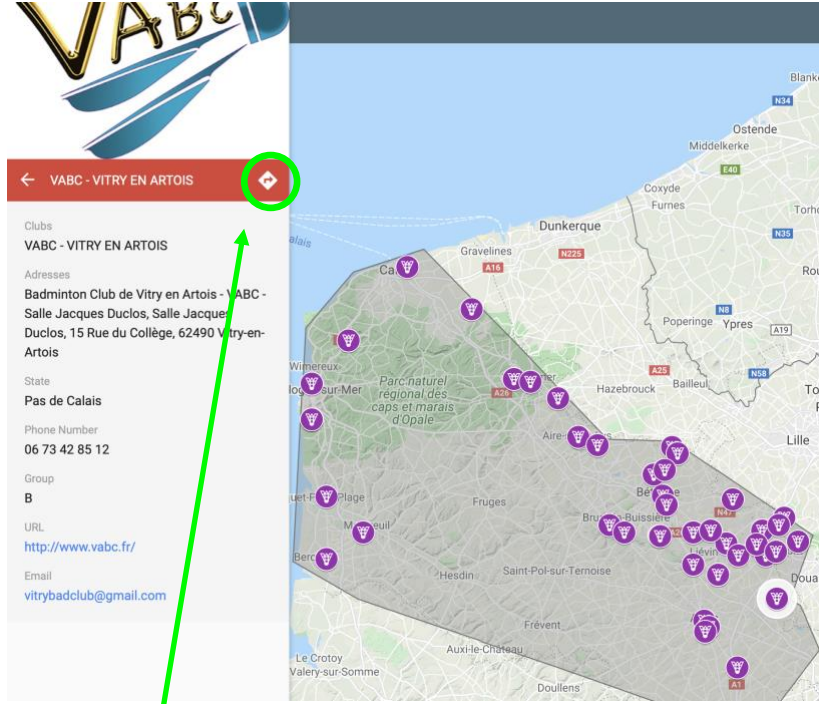

Comité départemental
du Pas de Calais
de badminton

Secteur
Développement

Tutoriel Utilisation géolocalisation clubs

Fiche : Tutoriel
Géolocalisation
Édition mars 2021

Depuis la page d'accueil de la carte

1° Sélectionnez

Faire pivoter le téléphone

2° Cliquez sur

La liste complète
des clubs s'affiche

3° Sélectionnez
le club souhaité

Comité départemental
du Pas de Calais
de baminton
Secteur
Développement

Tutoriel Utilisation géolocalisation clubs

Fiche : Tutoriel
Géolocalisation
Édition mars 2021

Vous obtenez
toutes les
informations du
club

4° En cliquant sur cette commande, vous ouvrez google maps. Il ne vous restera plus qu'à indiquer votre lieu de départ.