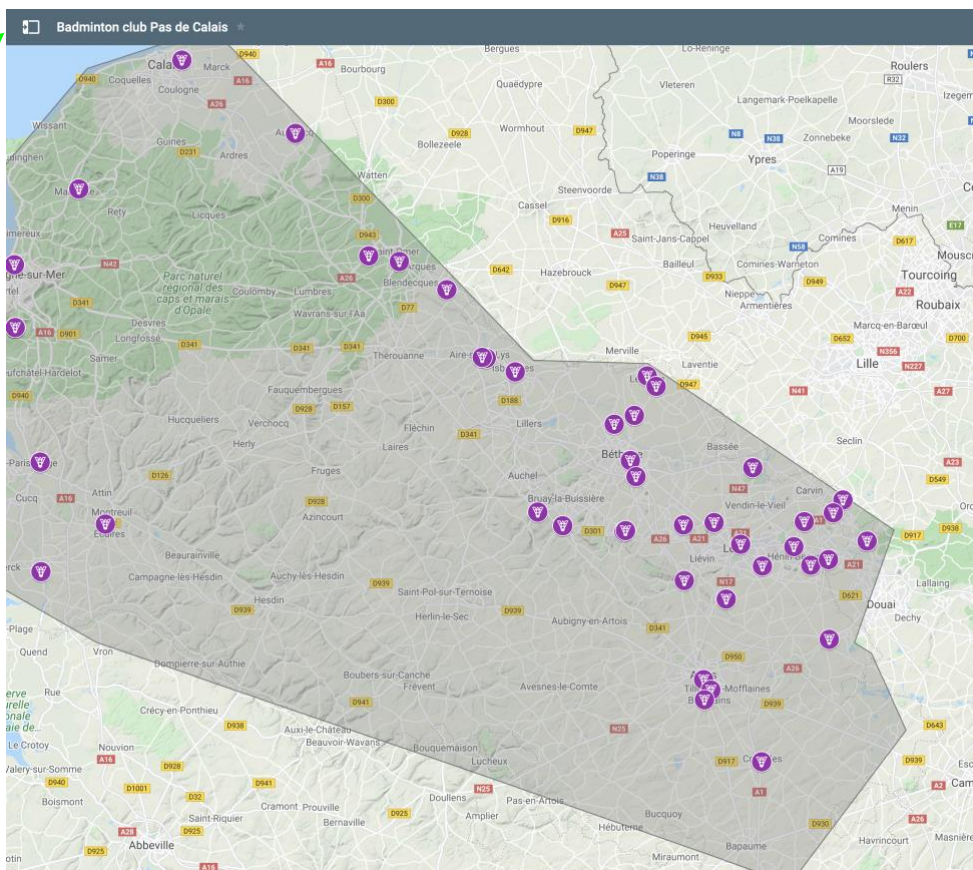

Comité départemental
du Pas de Calais
de badminton

Secteur
Développement

Tutoriel Utilisation géolocalisation clubs

Fiche : Tutoriel
Géolocalisation
Édition mars 2021

Depuis la page d'accueil de la carte

1° Sélectionnez

Faire pivoter le téléphone

2° Cliquez sur

La liste complète
des clubs s'affiche

3° Sélectionnez
le club souhaité

Comité départemental
du Pas de Calais
de baminton
Secteur
Développement

Tutoriel Utilisation géolocalisation clubs

Fiche : Tutoriel
Géolocalisation
Édition mars 2021

Vous obtenez
toutes les
informations du
club

4° En cliquant sur cette commande, vous ouvrez google maps. Il ne vous restera plus qu'à indiquer votre lieu de départ.