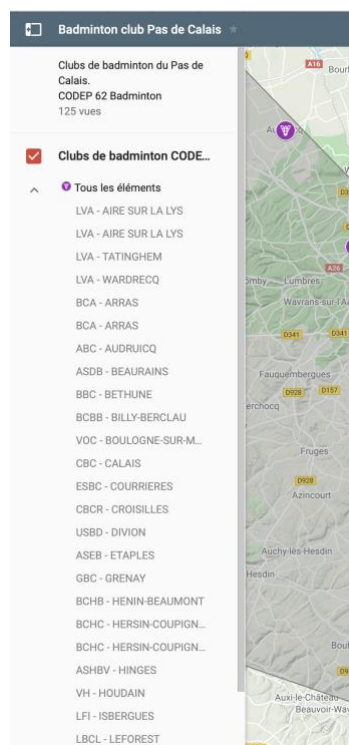

Comité départemental
du Pas de Calais
de badminton

Secteur
Développement

Tutoriel Utilisation géolocalisation clubs

Fiche : Tutoriel
Géolocalisation
Édition mars 2021

Depuis la page d'accueil de la carte

1° Sélectionnez

Faire pivoter le téléphone

2° Cliquez sur

La liste complète
des clubs s'affiche

3° Sélectionnez
le club souhaité

Comité départemental
du Pas de Calais
de baminton
Secteur
Développement

Tutoriel Utilisation géolocalisation clubs

Fiche : Tutoriel
Géolocalisation
Édition mars 2021

Vous obtenez
toutes les
informations du
club

4° En cliquant sur cette commande, vous ouvrez google maps. Il ne vous restera plus qu'à indiquer votre lieu de départ.